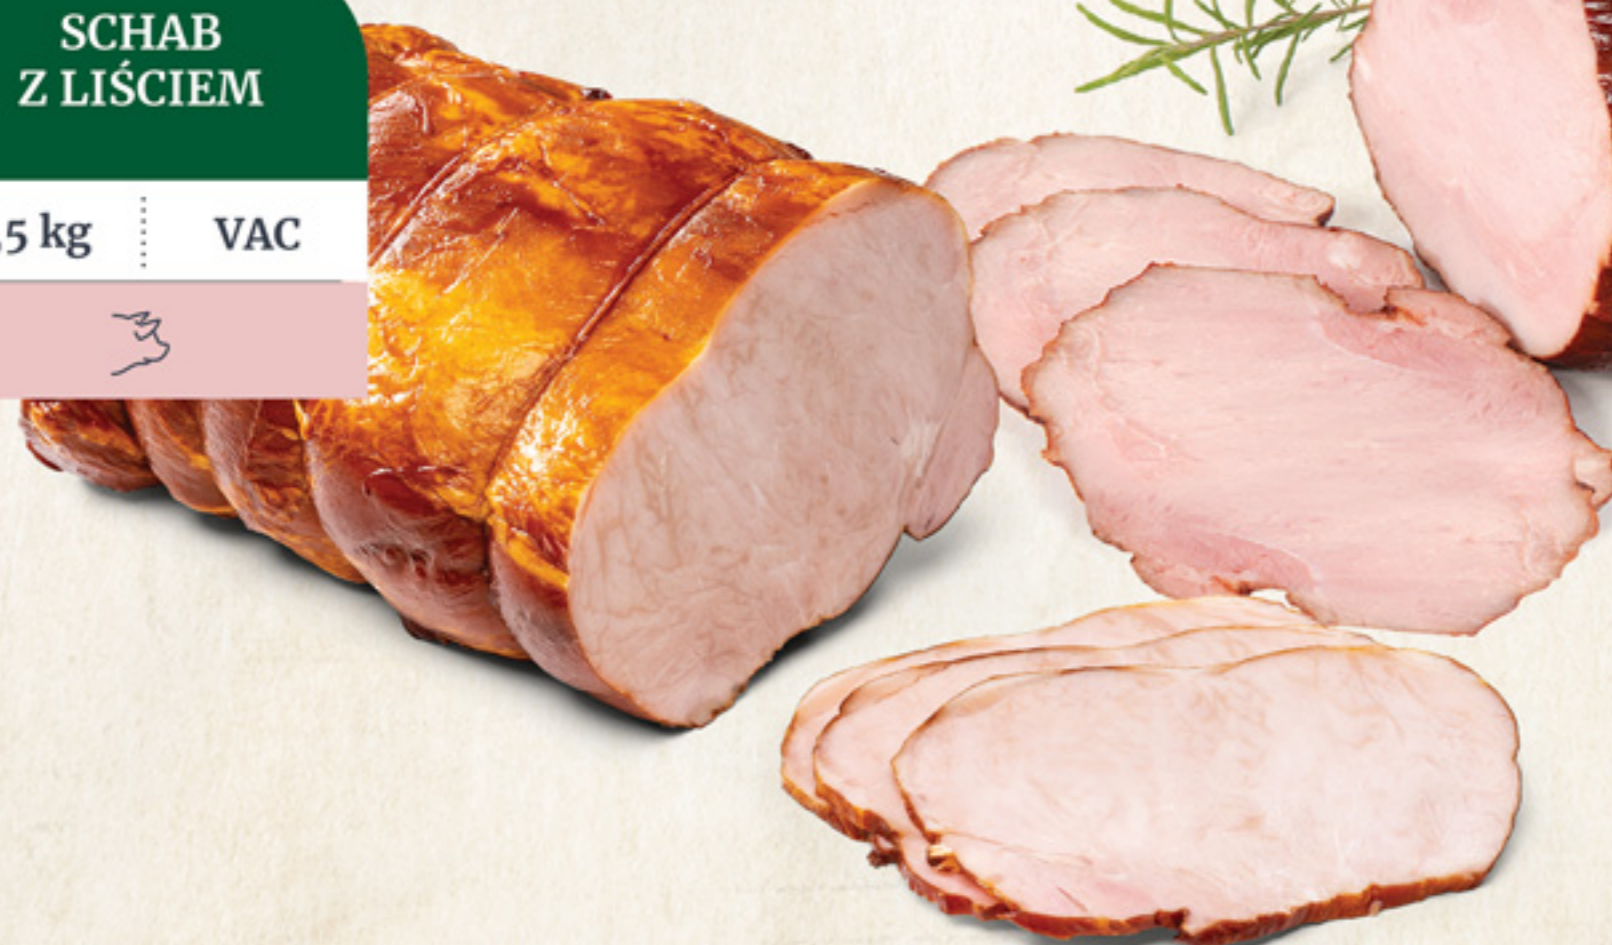

SCHAB
Z LIŚCIEM

1,5 kg VAC