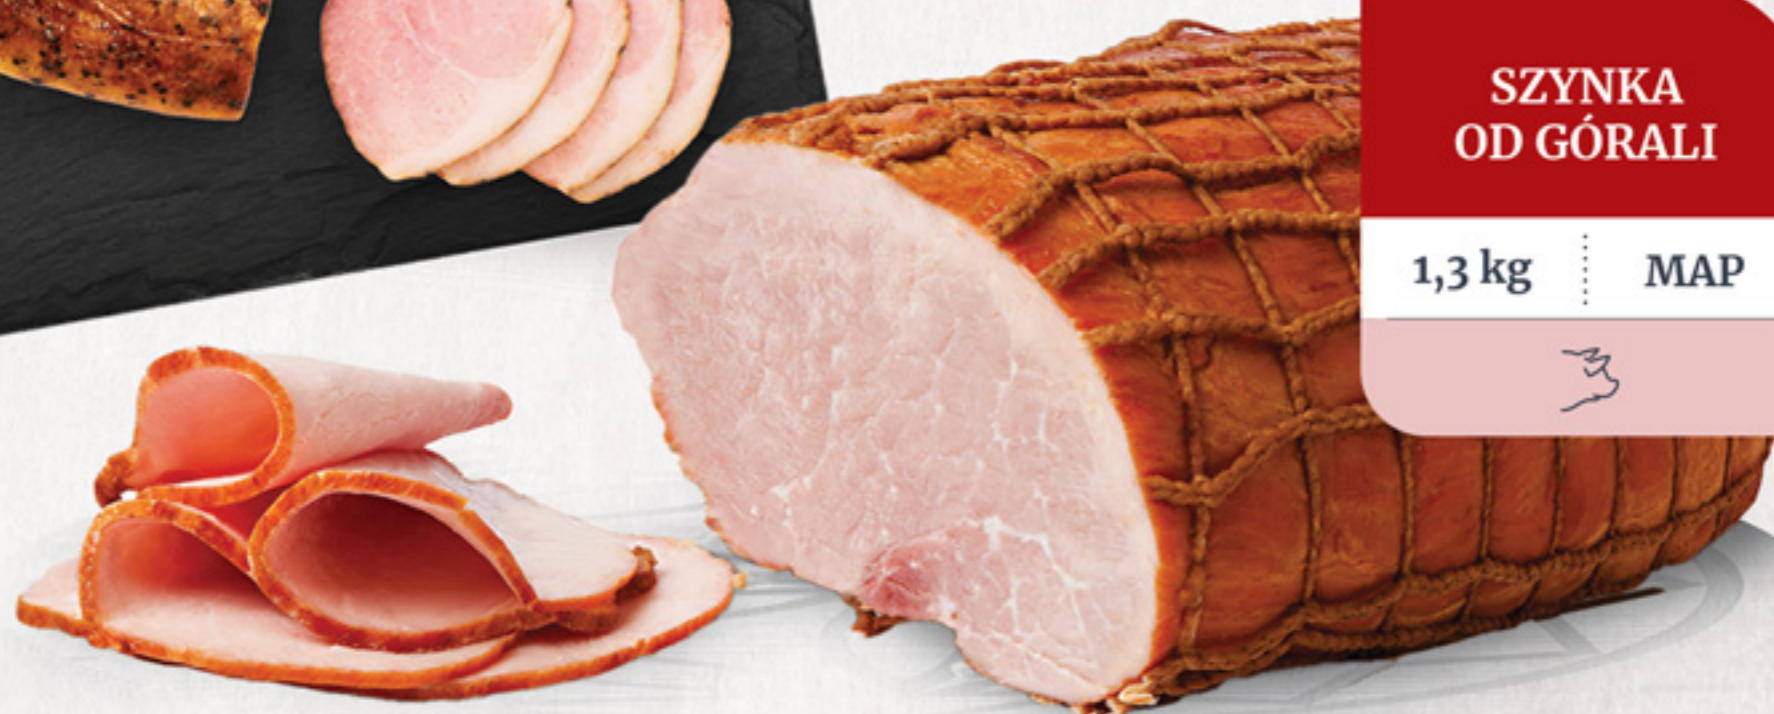

0,5 kg VAC

**SZYNKA
ZBÓJNICKA**

1,4 kg MAP

**SZYNKA
OD GÓRALI**

1,3 kg MAP

**CHORIZO
VELA**

1,3 kg · MAP

**SALAMI
PEPPERONI**